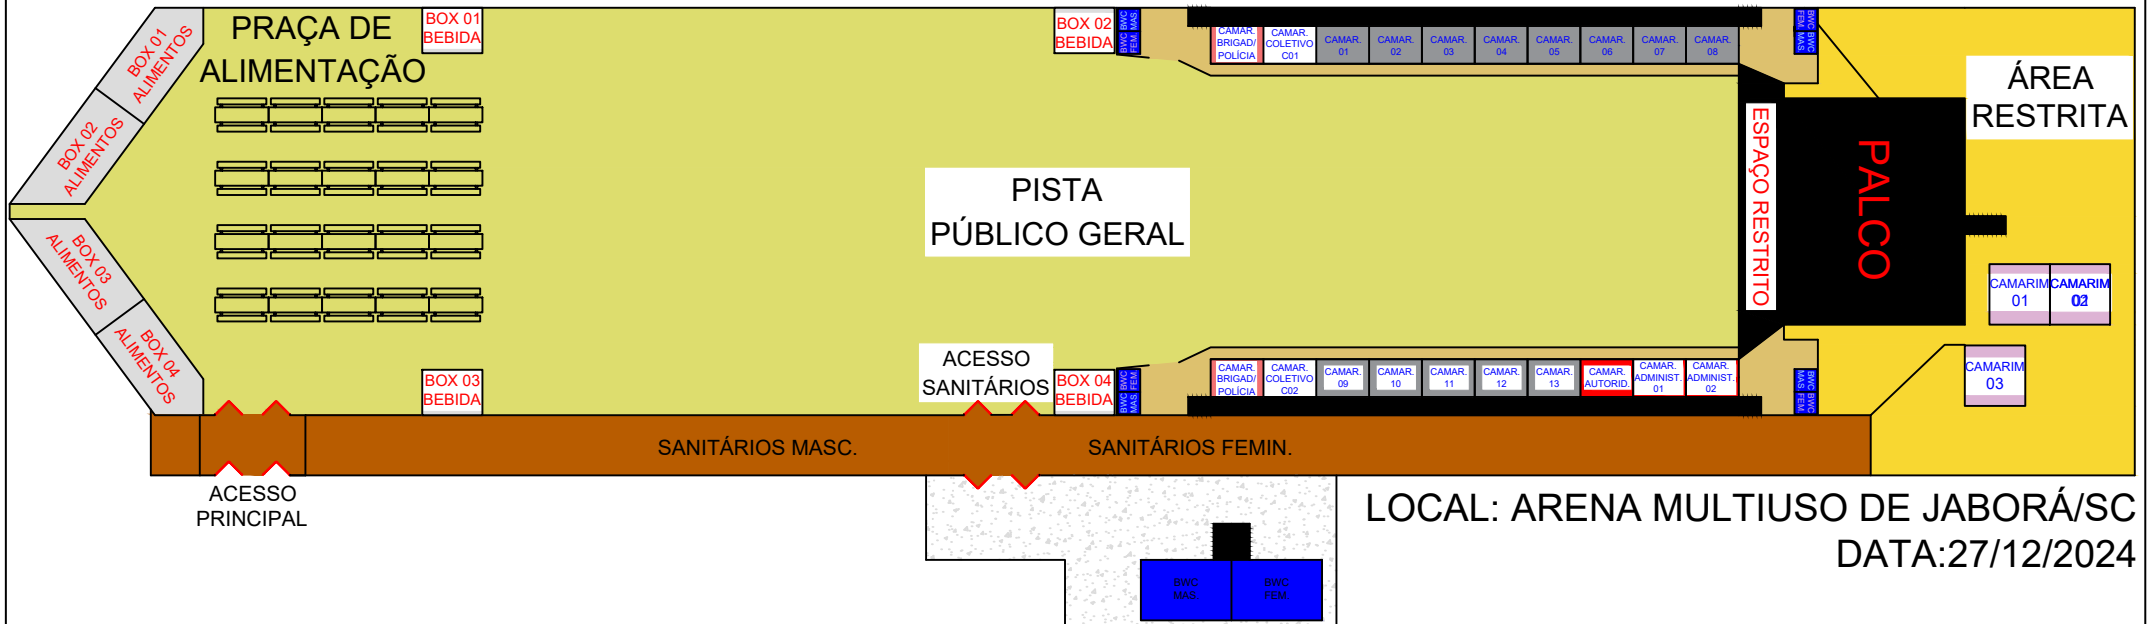

MAPA DO EVENTO

SHOW NACIONAL: JOÃO NETO & FREDERICO

LOCAL: ARENA MULTIUSO DE JABORÁ/SC
DATA: 27/12/2024